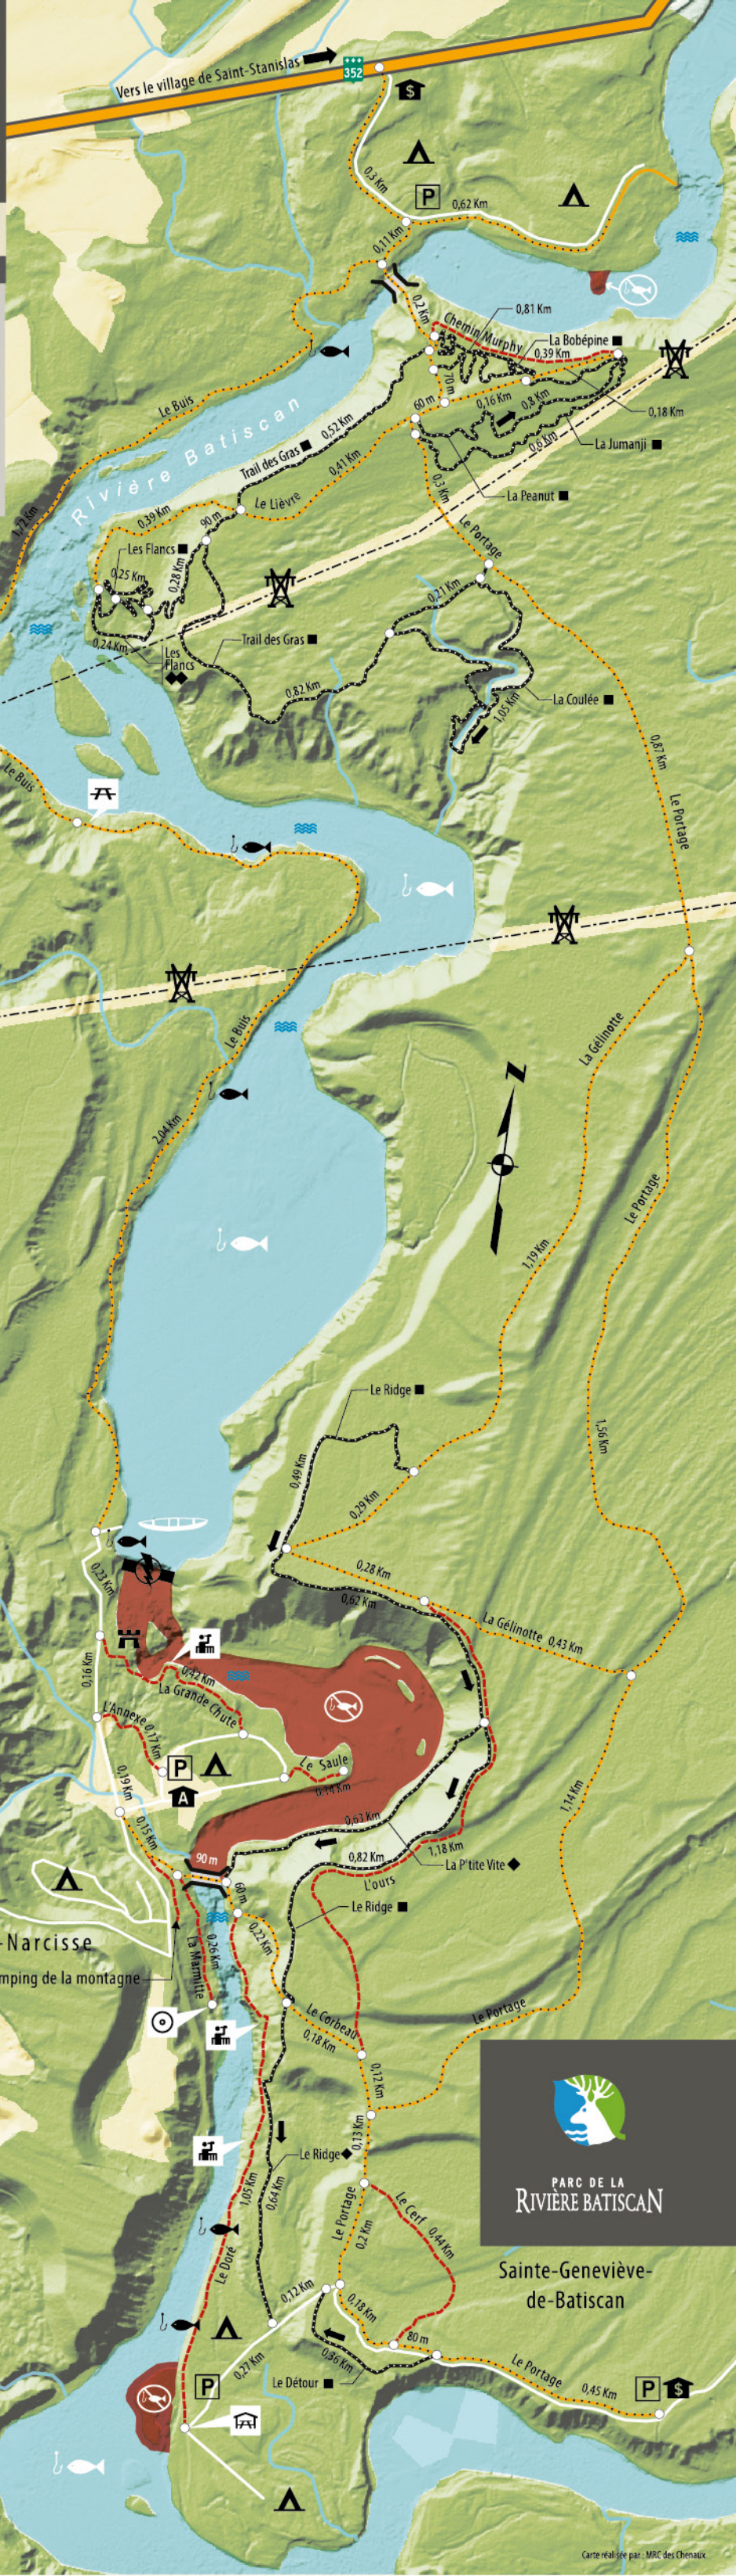

# ZONE

# 7

0 50 100 200 300 400

Mètres

LÉGENDE

- |  |  |
|--|--|
|  |  |
|  |  |
|  |  |
|  |  |
|  |  |
|  |  |
|  |  |
|  |  |
|  |  |
|  |  |

SECTEUR EN AMONT

INTERDIT

SECTEUR EN AVAL

Sainte-Genève-de-Batiscan